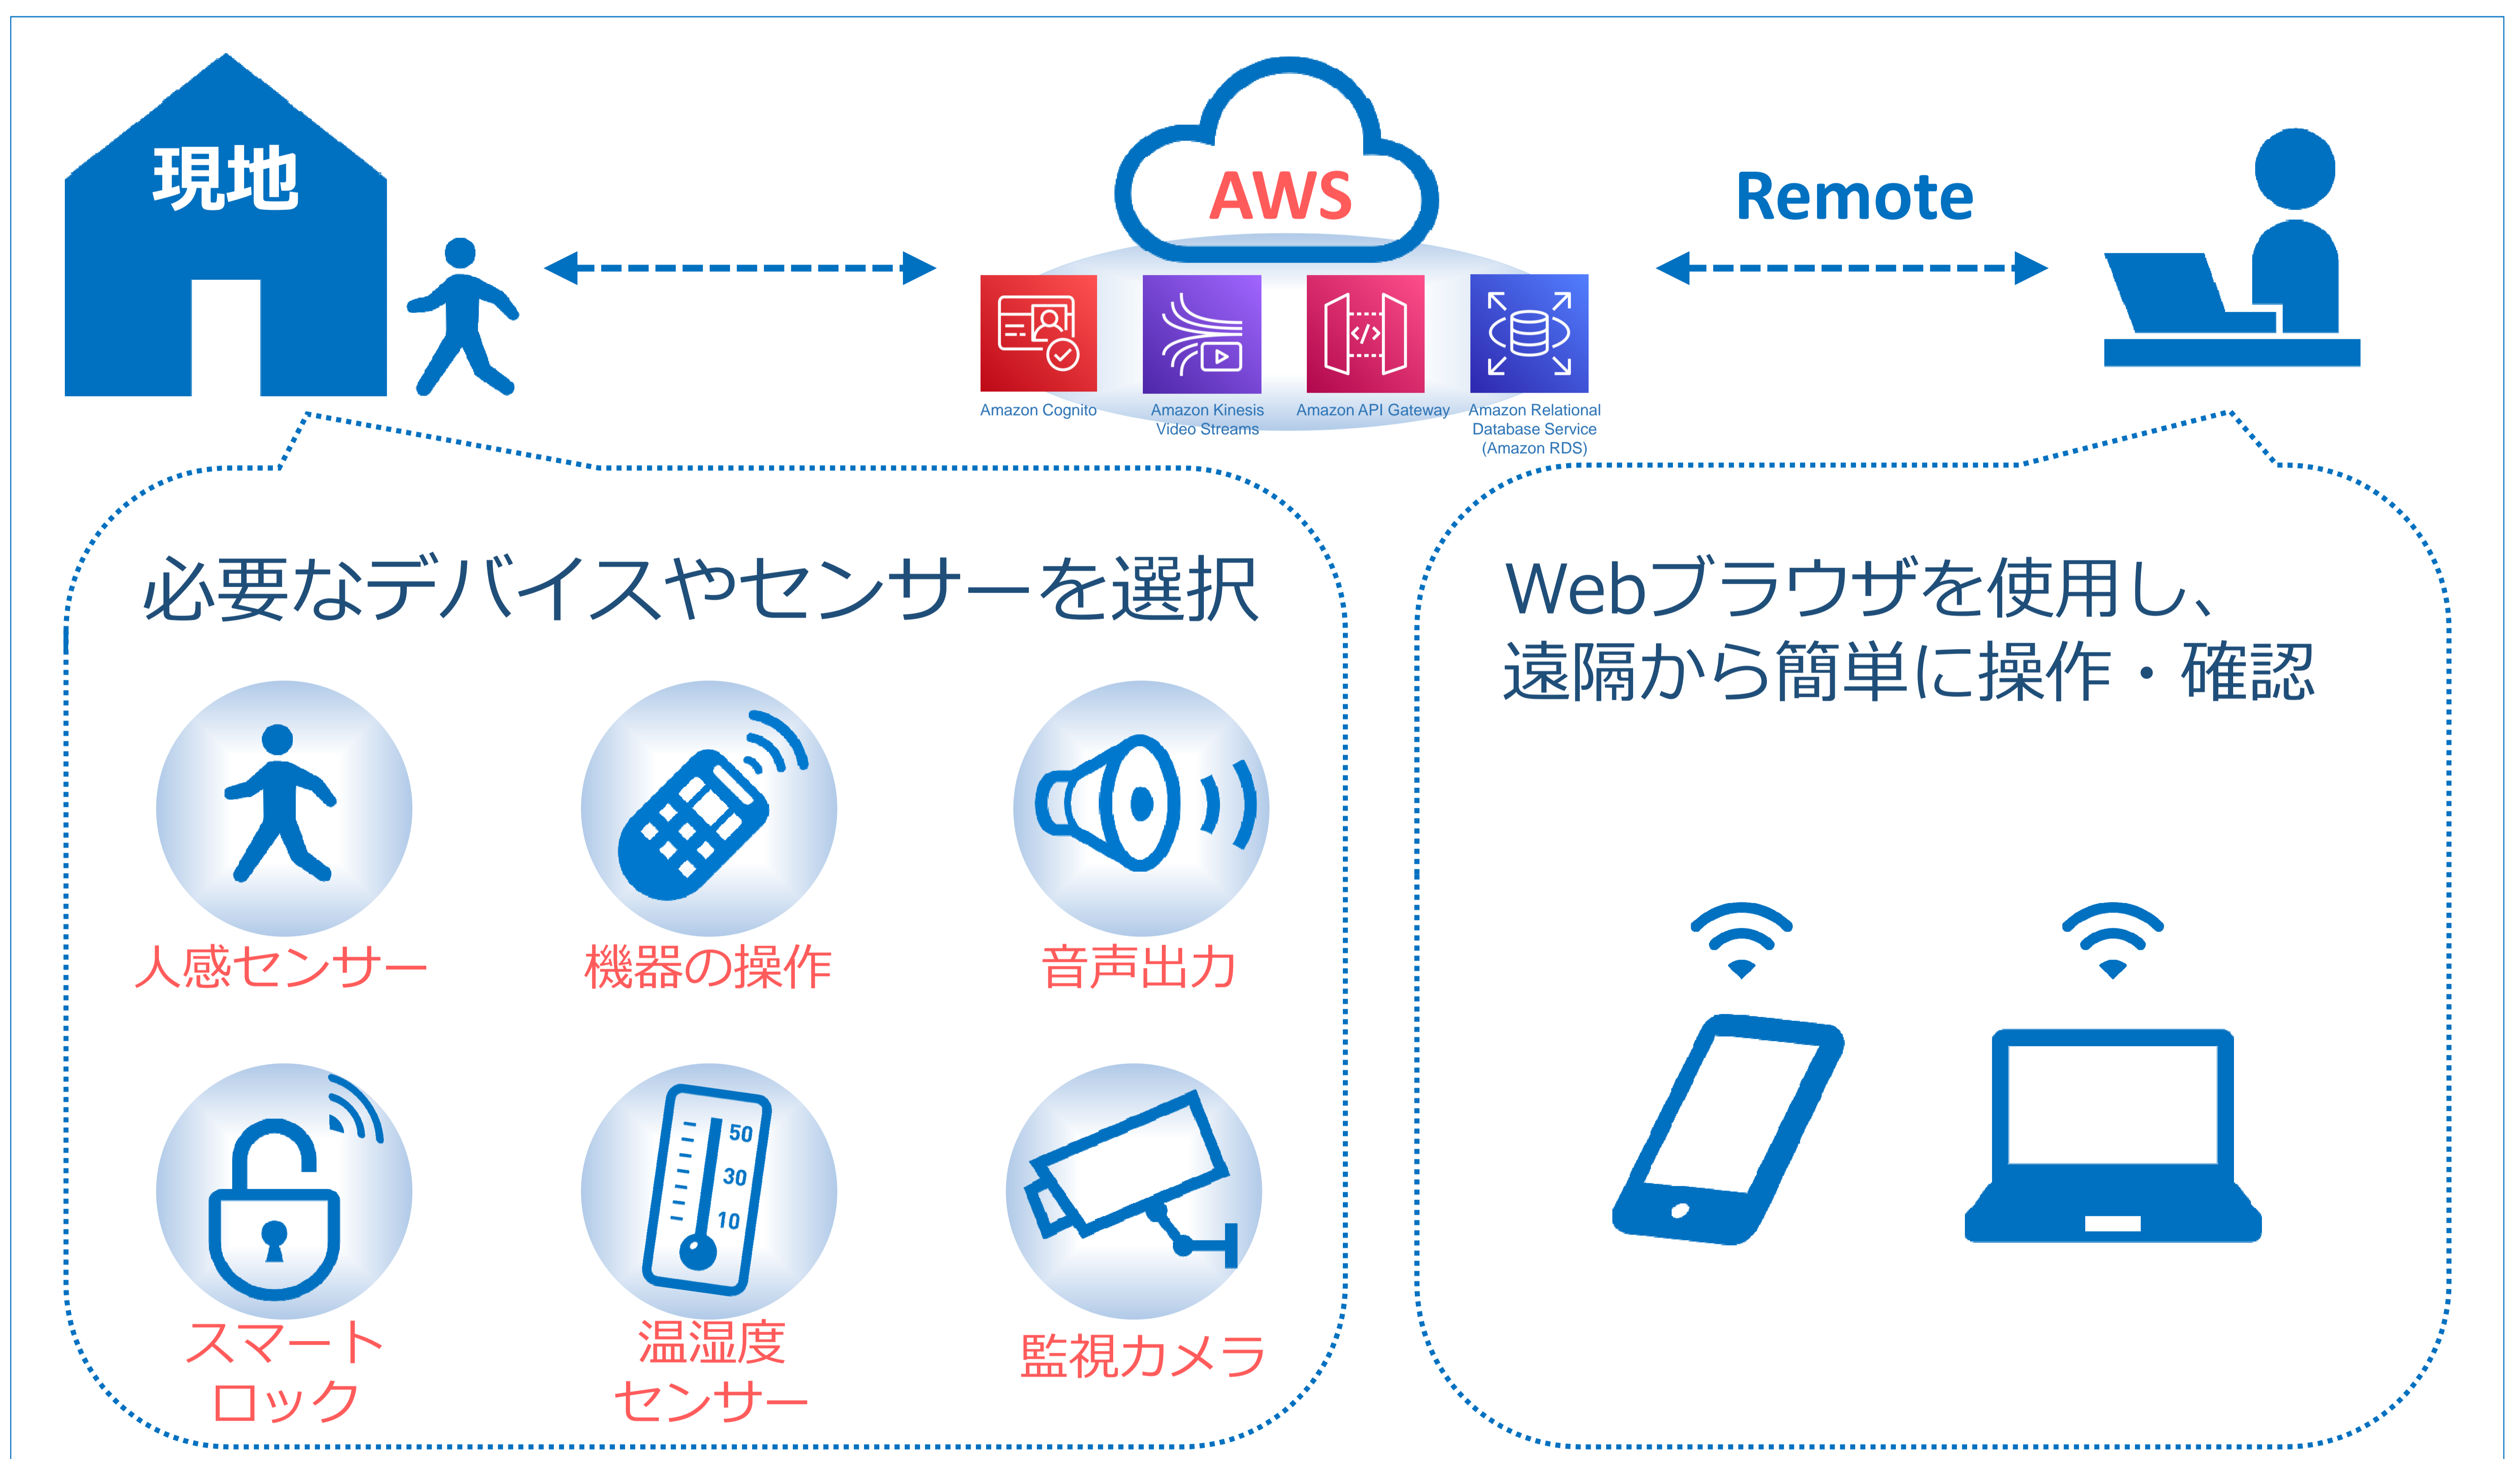

withコロナ時代 メタテクノから提案します

非対面 & 遠隔操作ソリューション

Web×クラウド×センサー の組合せで仮想対面空間を実現

監視カメラ × スマートロック = リモートアクション

メタテクノが選ばれる3つの理由

① 確かな技術力

- 組込みソフトからWeb開発まで対応
- AWS認定技術者多数在籍

② 豊富な開発実績